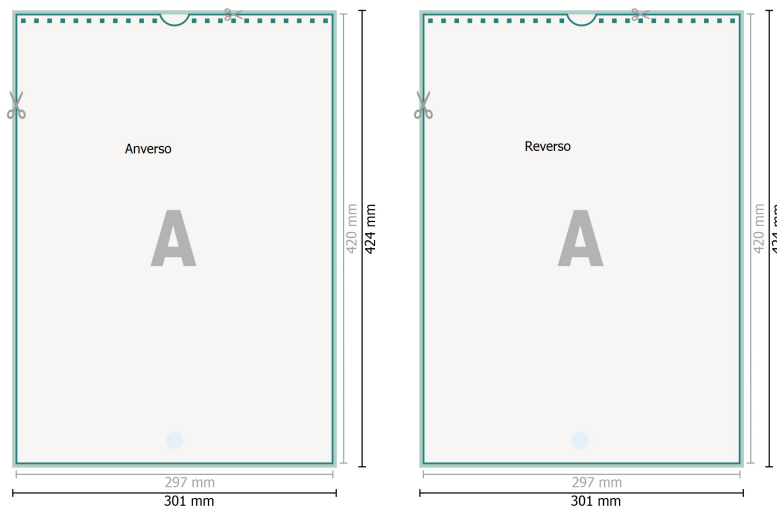

# Calendario de pared con encuadernación en espiral, A3, colores 4/4 formato vertical

 perforación opcional

## Formato de datos (incl. 2 mm sangrado):

30,1 x 42,4 cm

## sangrado:

2 mm

## Formato final:

29,7 x 42 cm