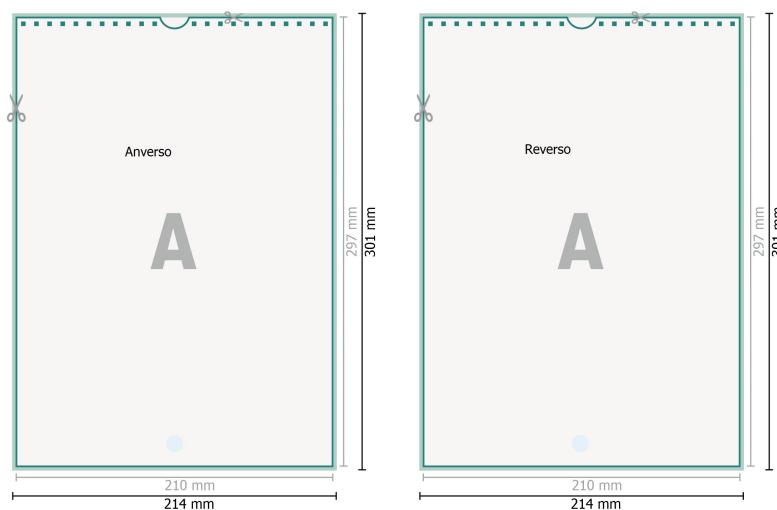

Calendario de pared con encuadernación en espiral, A4, colores 4/4 formato vertical

 perforación opcional

Formato de datos (incl. 2 mm sangrado):

21,4 x 30,1 cm

sangrado:

2 mm

Formato final:

21 x 29,7 cm

Distancia de seguridad:

4 mm

distancia de los textos/información hasta el borde del formato final.

Esto evita el corte indeseado.

Explicación de los símbolos

 Sangrado

 Dirección de lectura

 Formato final

 Formato de datos

 Aquí cortamos/troquelamos tu producto

Por favor, ten en cuenta

Has de aplicar el margen suplementario y la distancia de seguridad según lo indicado.

Los colores del fondo, las imágenes o las gráficas se han de aplicar hasta el borde del formato de datos.