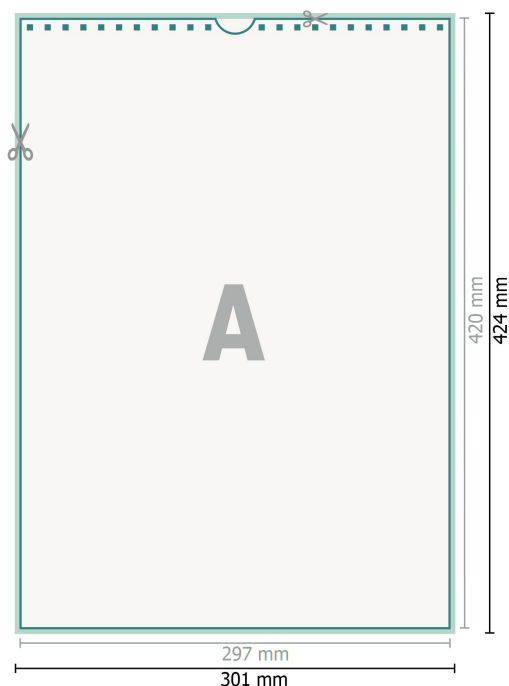

Calendario de pared con encuadernación en espiral, A3, colores 4/0 formato vertical

Formato de datos (incl. 2 mm sangrado):

30,1 x 42,4 cm

sangrado:

2 mm

Formato final:

29,7 x 42 cm

Distancia de seguridad:

4 mm

distancia de los textos/información hasta el borde del formato final.

Esto evita el corte indeseado.

Explicación de los símbolos

 Sangrado

 Dirección de lectura

 Formato final

 Formato de datos

 Aquí cortamos/troquelamos tu producto

Por favor, ten en cuenta

Has de aplicar el margen suplementario y la distancia de seguridad según lo indicado.

Los colores del fondo, las imágenes o las gráficas se han de aplicar hasta el borde del formato de datos.