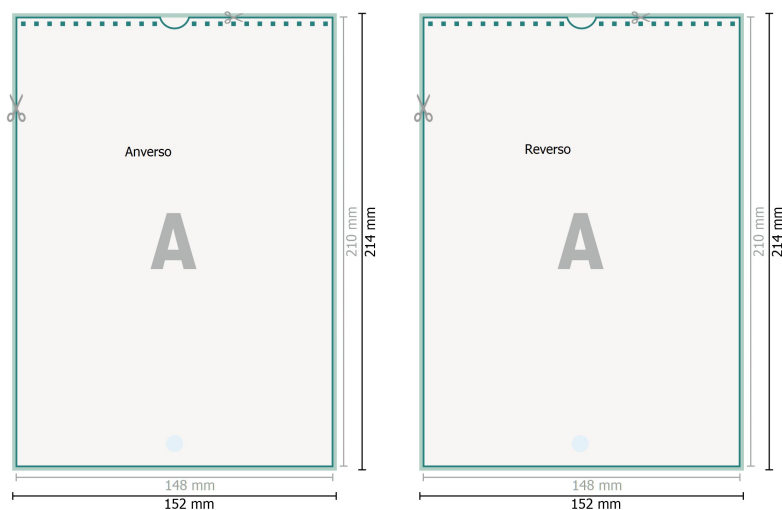

Calendario de pared con encuadernación en espiral, A5, colores 4/4 formato vertical

 perforación opcional

Formato de datos (incl. 2 mm sangrado):

15,2 x 21,4 cm

sangrado:

2 mm

Formato final:

14,8 x 21 cm

Distancia de seguridad:

4 mm

distancia de los textos/información hasta el borde del formato final.

Esto evita el corte indeseado.

Explicación de los símbolos

 Sangrado

 Dirección de lectura

 Formato final

 Formato de datos

 Aquí cortamos/troquelamos tu producto

Por favor, ten en cuenta

Has de aplicar el margen suplementario y la distancia de seguridad según lo indicado.

Los colores del fondo, las imágenes o las gráficas se han de aplicar hasta el borde del formato de datos.