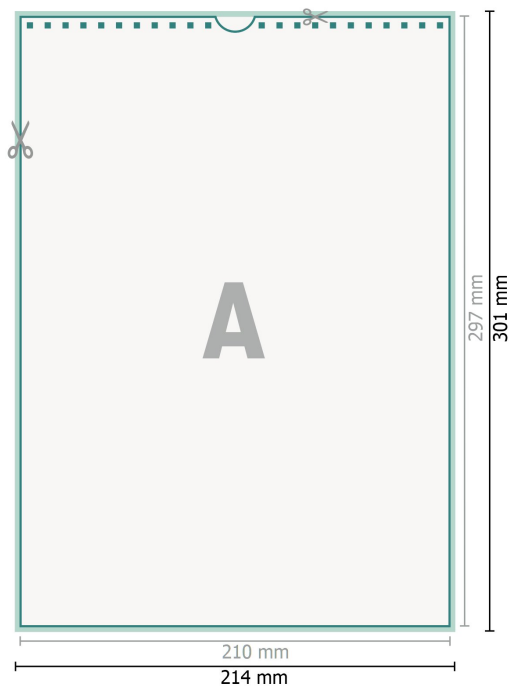

Calendario de pared con encuadernación en espiral, A4, colores 4/0 formato vertical

Formato de datos (incl. 2 mm sangrado):

21,4 x 30,1 cm

sangrado:

2 mm

Formato final:

21 x 29,7 cm

Distancia de seguridad:

4 mm

distancia de los textos/información hasta el borde del formato final.

Esto evita el corte indeseado.

Explicación de los símbolos

 Sangrado

 Dirección de lectura

 Formato final

 Formato de datos

 Aquí cortamos/troquelamos tu producto

Por favor, ten en cuenta

Has de aplicar el margen suplementario y la distancia de seguridad según lo indicado.

Los colores del fondo, las imágenes o las gráficas se han de aplicar hasta el borde del formato de datos.