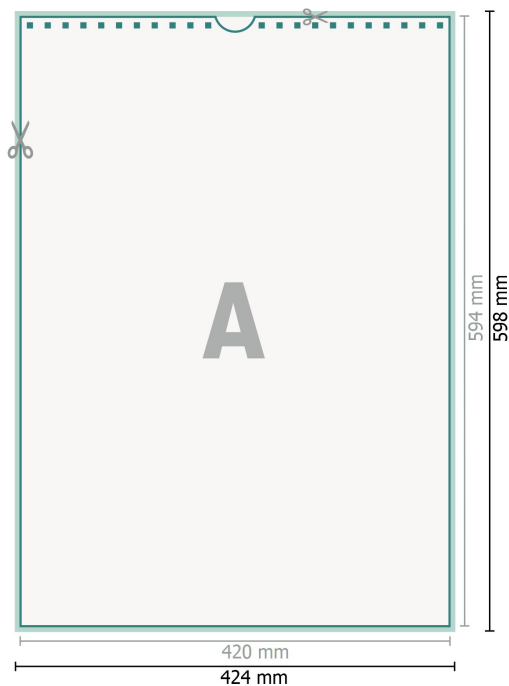

# Calendario de pared con encuadernación en espiral, A2, colores 4/0 formato vertical

**Formato de datos (incl. 2 mm sangrado):**

42,4 x 59,8 cm

**sangrado:**

2 mm

**Formato final:**

42 x 59,4 cm

**Distancia de seguridad:**

4 mm

distancia de los textos/información hasta el borde del formato final.

Esto evita el corte indeseado.

## Por favor, ten en cuenta

Has de aplicar el margen suplementario y la distancia de seguridad según lo indicado.

Los colores del fondo, las imágenes o las gráficas se han de aplicar hasta el borde del formato de datos.