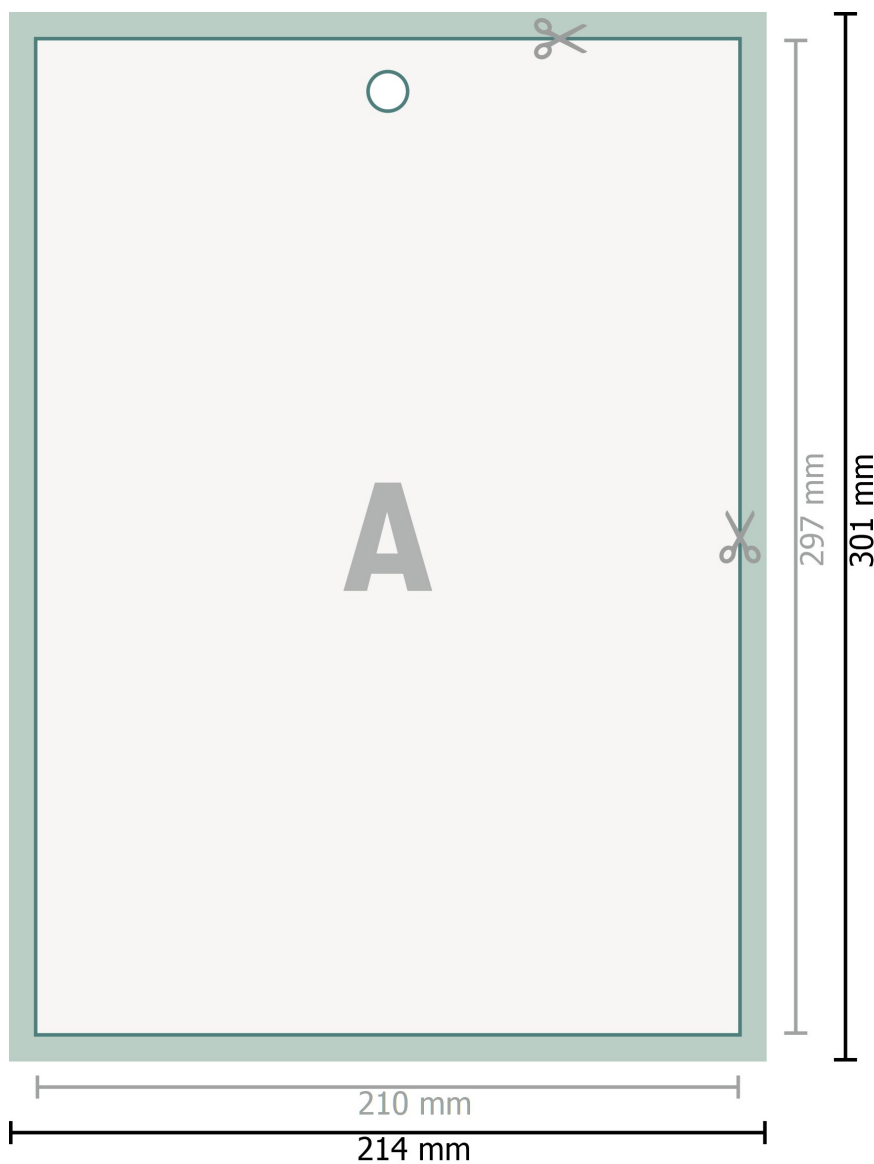

Calendarios de pared encolados , A4

formato vertical

○ Orificio p/colgar

Formato de datos (incl. 2 mm sangrado):

21,4 x 30,1 cm

sangrado:

2 mm

Formato final:

21 x 29,7 cm

Distancia de seguridad:

4 mm

distancia de los textos/información hasta el borde del formato final.

Esto evita el corte indeseado.

Explicación de los símbolos

-  Sangrado
-  Dirección de lectura
-  Formato final
-  Formato de datos
-  Aquí cortamos/troquelamos tu producto

Por favor, ten en cuenta que:

Has de aplicar el margen suplementario y la distancia de seguridad según lo indicado.

Los colores del fondo, las imágenes o las gráficas se han de aplicar hasta el borde del formato de datos.