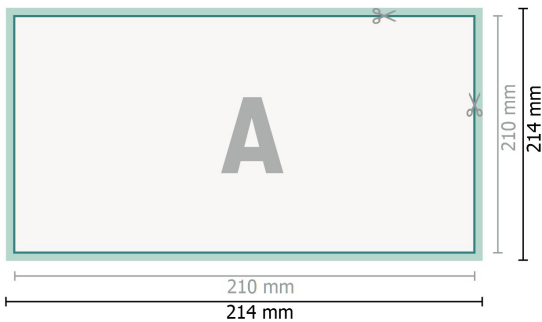

Tarjetas de boda, formato horizontal, DL

2 páginas, 300 g/m² papel cuché

Anverso

Reverso

Formato de datos (incl. 2 mm sangrado):

21,4 x 10,9 cm

sangrado:

2 mm

Formato final:

21 x 10,5 cm

Distancia de seguridad:

4 mm

distancia de los textos/información hasta el borde del formato final.

Esto evita el corte indeseado.

Explicación de los símbolos

 Sangrado

Los colores del fondo, las imágenes o las gráficas se han de aplicar hasta el borde del formato de datos.

Durante la producción se pueden producir tolerancias por el corte, el troquelado y el plegado.

Encontrarás las indicaciones sobre los datos de impresión en la pestaña *Datos de impresión* en www.onlineprinters.es