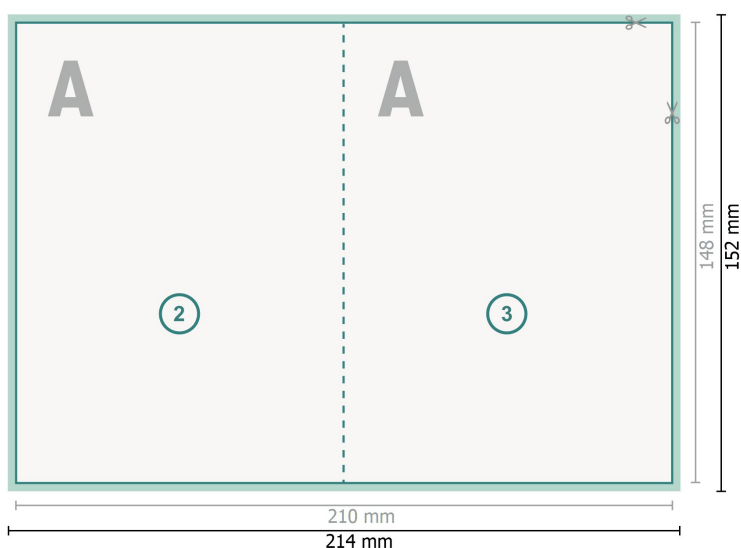

## Tarjetas plegables, formato vertical, A6

4 páginas, 1 pliegue

Parte exterior

Parte interior

### Formato de datos (incl. 2 mm sangrado):

21,4 x 15,2 cm

### sangrado:

2 mm

### Formato final:

21 x 14,8 cm