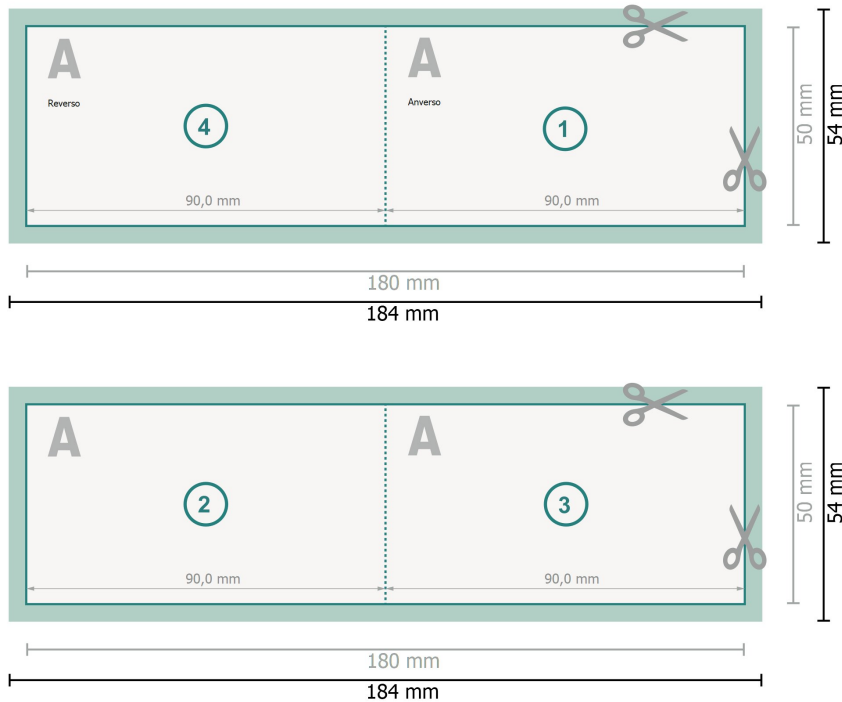

Tarjetas plegables, formato horizontal, 9,0 x 5,0 cm

1 pliegue

Formato de datos (incl. 2 mm sangrado):

18,4 x 5,4 cm

sangrado:

2 mm

Formato final:

18 x 5 cm

Formato final (cerrado):

9 x 5 cm

Distancia de seguridad:

4 mm

distancia de los textos/información hasta el borde del formato final.

Esto evita el corte indeseado.

Explicación de los símbolos

Sangrado

Dirección de lectura

Formato final

Formato de datos

Aquí cortamos/troquelamos tu producto

Por favor, ten en cuenta que:

Has de aplicar el margen suplementario y la distancia de seguridad según lo indicado.

Los colores del fondo, las imágenes o las gráficas se han de aplicar hasta el borde del formato de datos.

Durante la producción se pueden producir tolerancias por el corte, el troquelado y el plegado.

Encontrarás las indicaciones sobre los datos de impresión en la pestaña *Datos de impresión* en www.onlineprinters.es