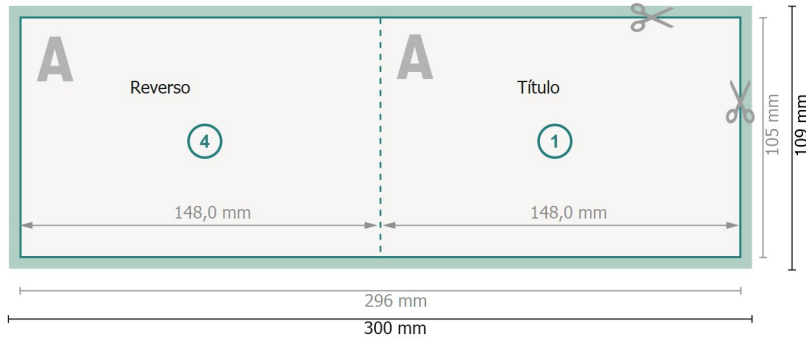

Tarjetas plegables, formato horizontal, A6

1 pliegue

Parte exterior

Parte interior

Formato de datos (incl. 2 mm sangrado):

30 x 10,9 cm

sangrado:

2 mm

Formato final:

29,6 x 10,5 cm

Formato final (cerrado):

14,8 x 10,5 cm

Distancia de seguridad:

4 mm

distancia de los textos/información hasta el borde del formato final.

Esto evita el corte indeseado.

Los colores del fondo, las imágenes o las gráficas se han de aplicar hasta el borde del formato de datos.

Durante la producción se pueden producir tolerancias por el corte, el troquelado y el plegado.

Encontrarás las indicaciones sobre los datos de impresión en la pestaña *Datos de impresión* en www.onlineprinters.es