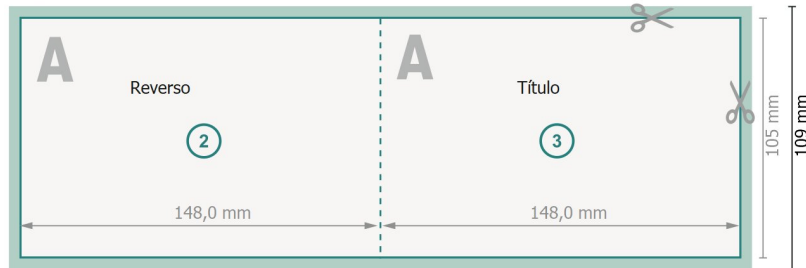

Tarjetas plegables, formato horizontal, A6

1 pliegue

Parte exterior

Parte interior

Formato de datos (incl. 2 mm sangrado):

30 x 10,9 cm

sangrado:

2 mm

Formato final:

29,6 x 10,5 cm

Formato final (cerrado):

14,8 x 10,5 cm

Distancia de seguridad:

4 mm

distancia de los textos/información hasta el borde del formato final.

Esto evita el corte indeseado.

Los colores del fondo, las imágenes o las gráficas se han de aplicar hasta el borde del formato de datos.

Durante la producción se pueden producir tolerancias por el corte, el troquelado y el plegado.

Encontrarás las indicaciones sobre los datos de impresión en la pestaña *Datos de impresión* en www.onlineprinters.es