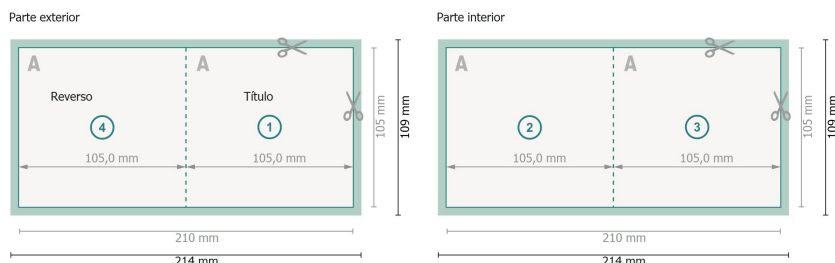

Tarjetas plegables, A6-cuadrado

1 pliegue

Formato de datos (incl. 2 mm sangrado):

21,4 x 10,9 cm

sangrado:

2 mm

Formato final:

21 x 10,5 cm

Formato final (cerrado):

10,5 x 10,5 cm

Distancia de seguridad:

4 mm

distancia de los textos/información hasta el borde del formato final.

Esto evita el corte indeseado.

Explicación de los símbolos

Sangrado

Los colores del fondo, las imágenes o las gráficas se han de aplicar hasta el borde del formato de datos.

Durante la producción se pueden producir tolerancias por el corte, el troquelado y el plegado.

Encontrarás las indicaciones sobre los datos de impresión en la pestaña *Datos de impresión* en www.onlineprinters.es