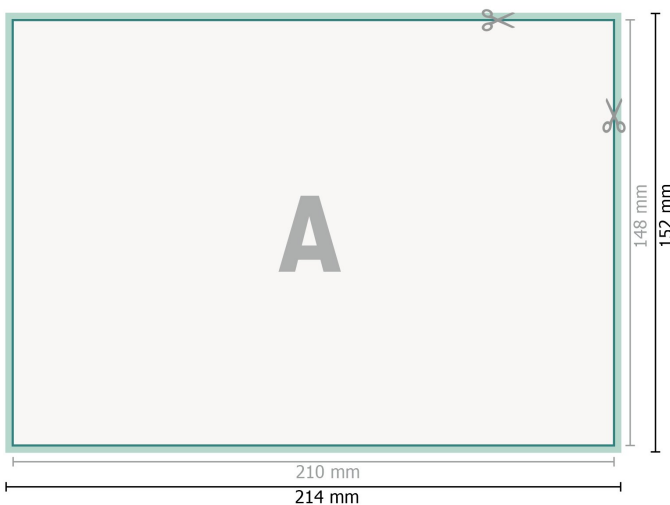

Tarjetas de boda, formato horizontal, A5

2 páginas, 300 g/m² papel cuché

Anverso

Reverso

Formato de datos (incl. 2 mm sangrado):

21,4 x 15,2 cm

sangrado:

2 mm

Formato final:

21 x 14,8 cm

Distancia de seguridad:

4 mm

distancia de los textos/información hasta el borde del formato final.

Esto evita el corte indeseado.

Explicación de los símbolos

- Sangrado
- Dirección de lectura
- Formato final
- Formato de datos
- Aquí cortamos/troquelamos tu producto

Por favor, ten en cuenta que:

Has de aplicar el margen suplementario y la distancia de seguridad según lo indicado.

Los colores del fondo, las imágenes o las gráficas se han de aplicar hasta el borde del formato de datos.