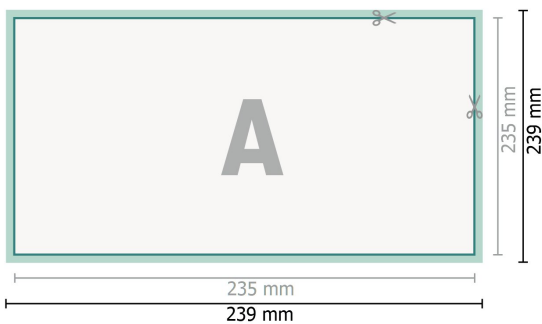

Tarjetas de boda, formato horizontal, 12,5 x 23,5 cm

2 páginas, 300 g/m² papel cuché

Anverso

Reverso

Formato de datos (incl. 2 mm sangrado):

23,9 x 12,9 cm

sangrado:

2 mm

Formato final:

23,5 x 12,5 cm

Distancia de seguridad:

4 mm

distancia de los textos/información hasta el borde del formato final.

Esto evita el corte indeseado.

Explicación de los símbolos

Sangrado

Los colores del fondo, las imágenes o las gráficas se han de aplicar hasta el borde del formato de datos.

Durante la producción se pueden producir tolerancias por el corte, el troquelado y el plegado.

Encontrarás las indicaciones sobre los datos de impresión en la pestaña *Datos de impresión* en www.onlineprinters.es