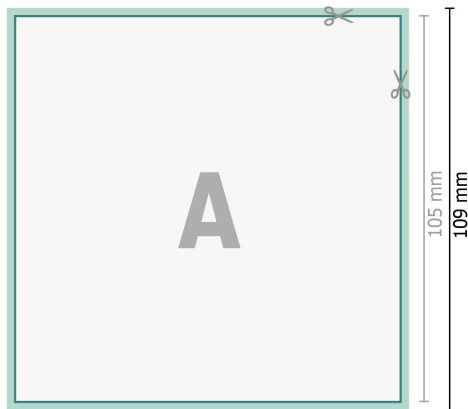

## Tarjetas de boda, A6-cuadrado

2 páginas, 300 g/m<sup>2</sup> papel cuché

Anverso

Reverso

**Formato de datos (incl. 2 mm sangrado):**

10,9 x 10,9 cm

**sangrado:**

2 mm

**Formato final:**

10,5 x 10,5 cm

**Distancia de seguridad:**

4 mm

distancia de los textos/información hasta el borde del formato final.

Esto evita el corte indeseado.