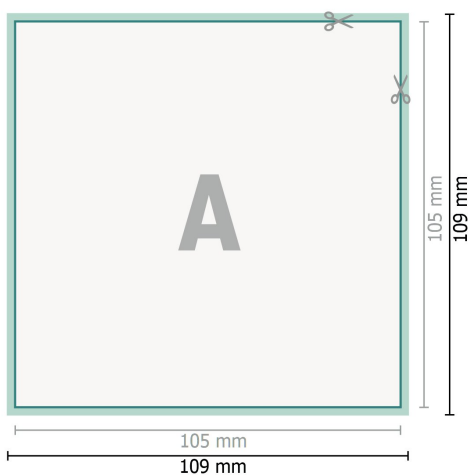

## Tarjetas de boda, A6-cuadrado

2 páginas, 300 g/m<sup>2</sup> papel cuché

Anverso

Reverso

**Formato de datos (incl. 2 mm sangrado):**

10,9 x 10,9 cm

**sangrado:**

2 mm

**Formato final:**

10,5 x 10,5 cm

**Distancia de seguridad:**

4 mm

distancia de los textos/información hasta el borde del formato final.

Esto evita el corte indeseado.

### Por favor, ten en cuenta que:

Has de aplicar el margen suplementario y la distancia de seguridad según lo indicado.

Los colores del fondo, las imágenes o las gráficas se han de aplicar hasta el borde del formato de datos.