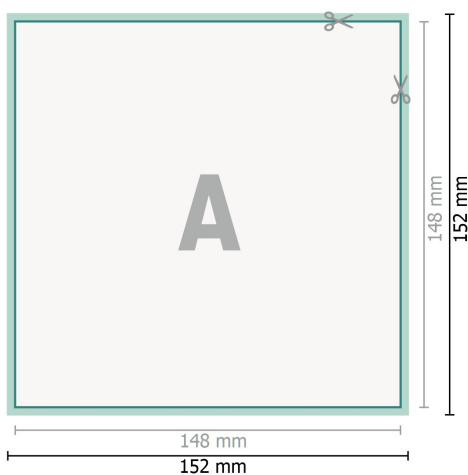

Tarjetas de boda, A5-cuadrado

2 páginas, 300 g/m² papel cuché

Anverso

Reverso

Formato de datos (incl. 2 mm sangrado):

15,2 x 15,2 cm

sangrado:

2 mm

Formato final:

14,8 x 14,8 cm

Distancia de seguridad:

4 mm

distancia de los textos/información hasta el borde del formato final.

Esto evita el corte indeseado.

Explicación de los símbolos

- Sangrado
- Dirección de lectura
- Formato final
- Formato de datos
- Aquí cortamos/troquelamos tu producto

Por favor, ten en cuenta que:

Has de aplicar el margen suplementario y la distancia de seguridad según lo indicado.

Los colores del fondo, las imágenes o las gráficas se han de aplicar hasta el borde del formato de datos.