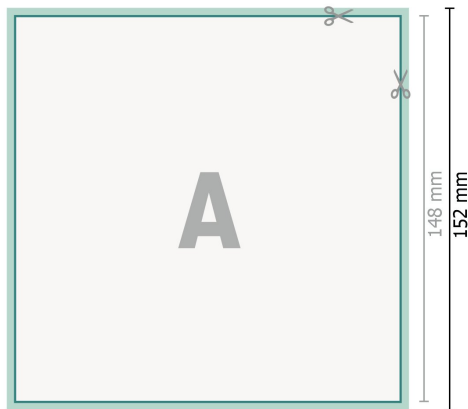

Tarjetas de boda, A5-cuadrado

2 páginas, 300 g/m² papel cuché

Anverso

Reverso

Formato de datos (incl. 2 mm sangrado):

15,2 x 15,2 cm

sangrado:

2 mm

Formato final:

14,8 x 14,8 cm

Distancia de seguridad:

4 mm

distancia de los textos/información hasta el borde del formato final.

Esto evita el corte indeseado.

Explicación de los símbolos

- Sangrado
- Dirección de lectura
- Formato final
- Formato de datos
- Aquí cortamos/troquelamos tu producto