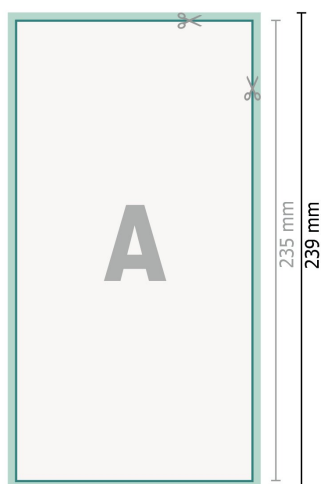

Tarjetas de boda, formato vertical, 12,5 x 23,5 cm

2 páginas, 300 g/m<sup>2</sup> papel cuché

Anverso

Reverso

**Formato de datos (incl. 2 mm sangrado):**

12,9 x 23,9 cm

**sangrado:**

2 mm

**Formato final:**

12,5 x 23,5 cm

**Distancia de seguridad:**

4 mm

distancia de los textos/información hasta el borde del formato final.

Esto evita el corte indeseado.

**Explicación de los símbolos**

 Sangrado

 Dirección de lectura

 Formato final

 Formato de datos

 Aquí cortamos/troquelamos tu producto