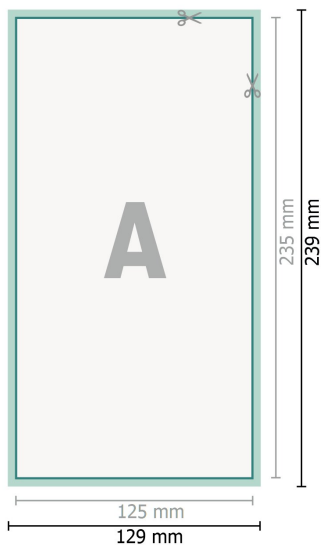

Tarjetas de boda, formato vertical, 12,5 x 23,5 cm

2 páginas, 300 g/m<sup>2</sup> papel cuché

Anverso

Reverso

**Formato de datos (incl. 2 mm sangrado):**

12,9 x 23,9 cm

**sangrado:**

2 mm

**Formato final:**

12,5 x 23,5 cm

**Distancia de seguridad:**

4 mm

distancia de los textos/información hasta el borde del formato final.

Esto evita el corte indeseado.

**Explicación de los símbolos**

 Sangrado

 Dirección de lectura

 Formato final

 Formato de datos

 Aquí cortamos/troquelamos tu producto

## Por favor, ten en cuenta que:

Has de aplicar el margen suplementario y la distancia de seguridad según lo indicado.

Los colores del fondo, las imágenes o las gráficas se han de aplicar hasta el borde del formato de datos.