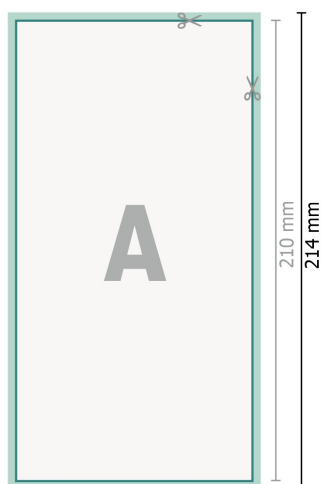

Tarjetas de boda, formato vertical, DL

2 páginas, 300 g/m² papel cuché

Anverso

Reverso

Formato de datos (incl. 2 mm sangrado):

10,9 x 21,4 cm

sangrado:

2 mm

Formato final:

10,5 x 21 cm

Distancia de seguridad:

4 mm

distancia de los textos/información hasta el borde del formato final.

Esto evita el corte indeseado.

Explicación de los símbolos

-  Sangrado
-  Dirección de lectura
-  Formato final
-  Formato de datos
-  Aquí cortamos/troquelamos tu producto

Por favor, ten en cuenta que:

Has de aplicar el margen suplementario y la distancia de seguridad según lo indicado.

Los colores del fondo, las imágenes o las gráficas se han de aplicar hasta el borde del formato de datos.