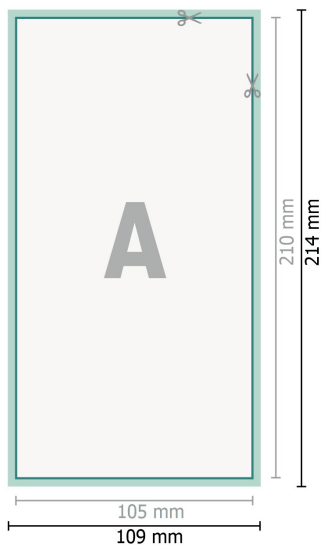

Tarjetas de boda, formato vertical, DL

2 páginas, 300 g/m² papel cuché

Anverso

Reverso

Formato de datos (incl. 2 mm sangrado):

10,9 x 21,4 cm

sangrado:

2 mm

Formato final:

10,5 x 21 cm

Distancia de seguridad:

4 mm

distancia de los textos/información hasta el borde del formato final.

Esto evita el corte indeseado.

Explicación de los símbolos

-  Sangrado
-  Dirección de lectura
-  Formato final
-  Formato de datos
-  Aquí cortamos/troquelamos tu producto

Por favor, ten en cuenta que:

Has de aplicar el margen suplementario y la distancia de seguridad según lo indicado.

Los colores del fondo, las imágenes o las gráficas se han de aplicar hasta el borde del formato de datos.