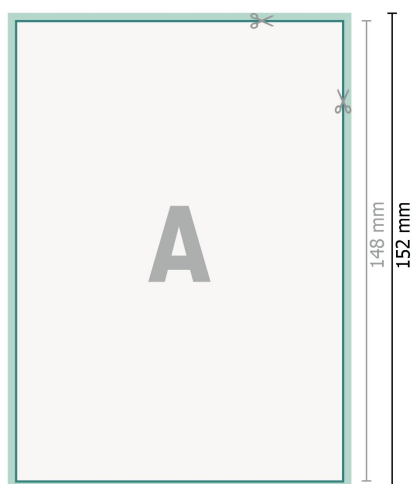

Tarjetas de boda, formato vertical, A6

2 páginas, 300 g/m² papel cuché

Anverso

Reverso

Formato de datos (incl. 2 mm sangrado):

10,9 x 15,2 cm

sangrado:

2 mm

Formato final:

10,5 x 14,8 cm

Distancia de seguridad:

4 mm

distancia de los textos/información hasta el borde del formato final.

Esto evita el corte indeseado.

Explicación de los símbolos

 Sangrado

Los colores del fondo, las imágenes o las gráficas se han de aplicar hasta el borde del formato de datos.

Durante la producción se pueden producir tolerancias por el corte, el troquelado y el plegado.

Encontrarás las indicaciones sobre los datos de impresión en la pestaña *Datos de impresión* en www.onlineprinters.es