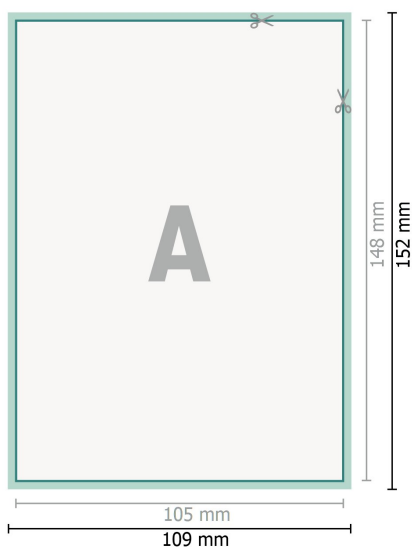

Tarjetas de boda, formato vertical, A6

2 páginas, 300 g/m² papel cuché

Anverso

Reverso

Formato de datos (incl. 2 mm sangrado):

10,9 x 15,2 cm

sangrado:

2 mm

Formato final:

10,5 x 14,8 cm

Distancia de seguridad:

4 mm

distancia de los textos/información hasta el borde del formato final.

Esto evita el corte indeseado.

Explicación de los símbolos

 Sangrado

Los colores del fondo, las imágenes o las gráficas se han de aplicar hasta el borde del formato de datos.

Durante la producción se pueden producir tolerancias por el corte, el troquelado y el plegado.

Encontrarás las indicaciones sobre los datos de impresión en la pestaña *Datos de impresión* en www.onlineprinters.es