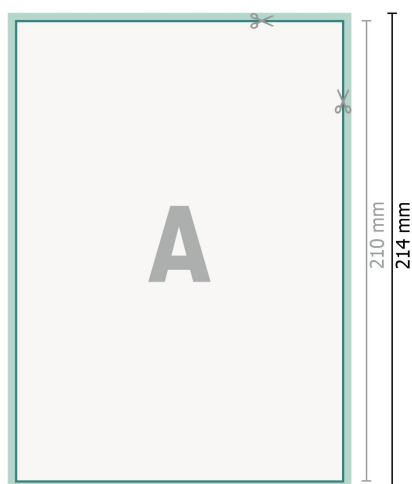

## Tarjetas de boda, formato vertical, A5

2 páginas, 300 g/m<sup>2</sup> papel cuché

Anverso

Reverso

### Formato de datos (incl. 2 mm sangrado):

15,2 x 21,4 cm

### sangrado:

2 mm

### Formato final:

14,8 x 21 cm