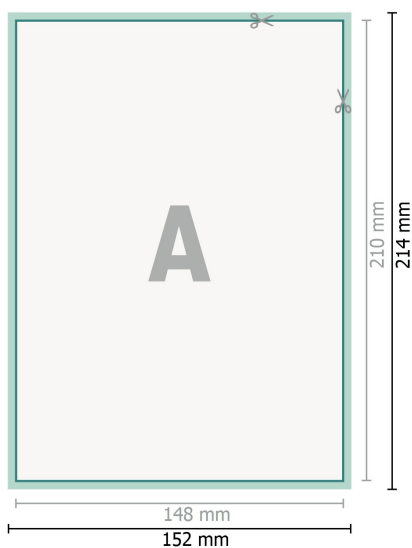

## Tarjetas de boda, formato vertical, A5

2 páginas, 300 g/m<sup>2</sup> papel cuché

Anverso

Reverso

### Formato de datos (incl. 2 mm sangrado):

15,2 x 21,4 cm

### sangrado:

2 mm

### Formato final:

14,8 x 21 cm