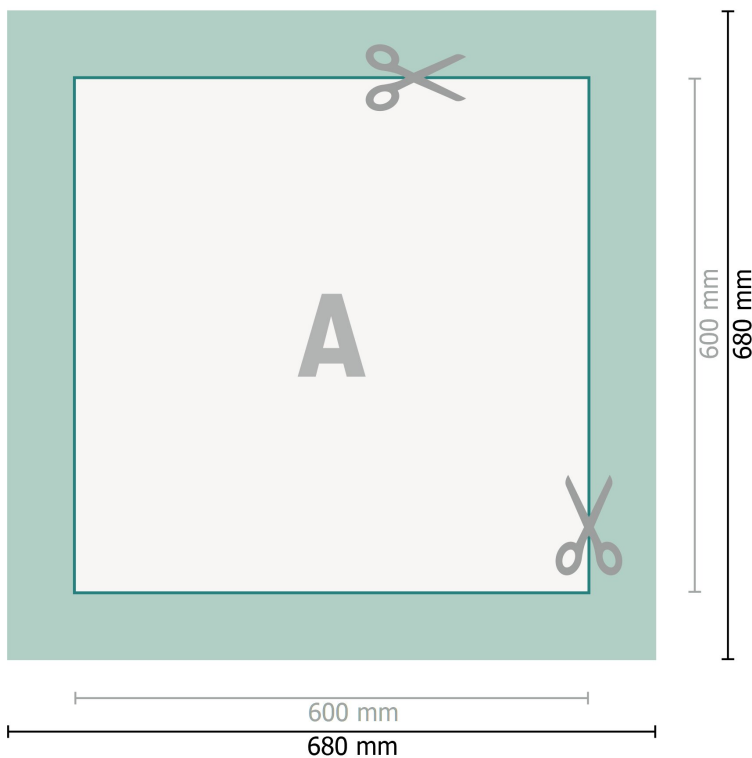

## Bastidor entelado, 60 x 60 cm

**Formato de datos (incl. 40 mm sangrado):**

68 x 68 cm

**sangrado:**

40 mm

**Formato final:**

60 x 60 cm

**Distancia de seguridad:**

15 mm

distancia de los textos/información hasta el borde del formato final.

Esto evita el corte indeseado.

---

### Por favor, ten en cuenta que:

Has de aplicar el margen suplementario y la distancia de seguridad según lo indicado.

Los colores del fondo, las imágenes o las gráficas se han de aplicar hasta el borde del formato de datos.