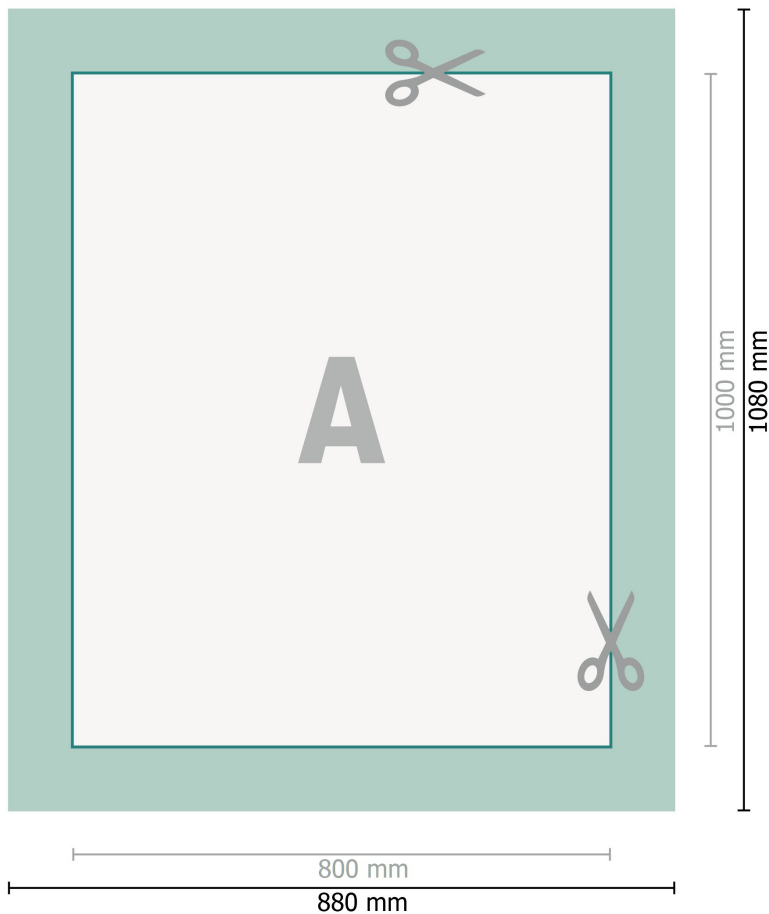

Bastidor entelado, 80 x 100 cm

Formato de datos (incl. 40 mm sangrado):

88 x 108 cm

sangrado:

40 mm

Formato final:

80 x 100 cm

Distancia de seguridad:

15 mm

distancia de los textos/información hasta el borde del formato final.

Esto evita el corte indeseado.

Por favor, ten en cuenta que:

Has de aplicar el margen suplementario y la distancia de seguridad según lo indicado.

Los colores del fondo, las imágenes o las gráficas se han de aplicar hasta el borde del formato de datos.

Durante la producción se pueden producir tolerancias por el corte, el troquelado y el plegado.

Encontrarás las indicaciones sobre los datos de impresión en la pestaña *Datos de impresión* en www.onlineprinters.es