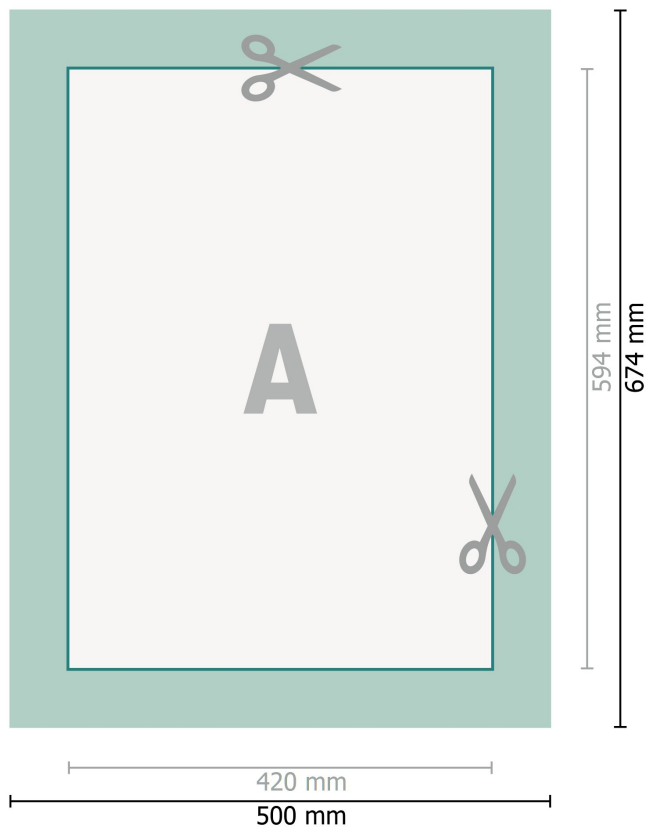

Bastidor entelado, A2

Formato de datos (incl. 40 mm sangrado):

50 x 67,4 cm

sangrado:

40 mm

Formato final:

42 x 59,4 cm

Distancia de seguridad:

15 mm

distancia de los textos/información hasta el borde del formato final.

Esto evita el corte indeseado.

Por favor, ten en cuenta que:

Has de aplicar el margen suplementario y la distancia de seguridad según lo indicado.

Los colores del fondo, las imágenes o las gráficas se han de aplicar hasta el borde del formato de datos.

Durante la producción se pueden producir tolerancias por el corte, el troquelado y el plegado.

Encontrarás las indicaciones sobre los datos de impresión en la pestaña *Datos de impresión* en www.onlineprinters.es