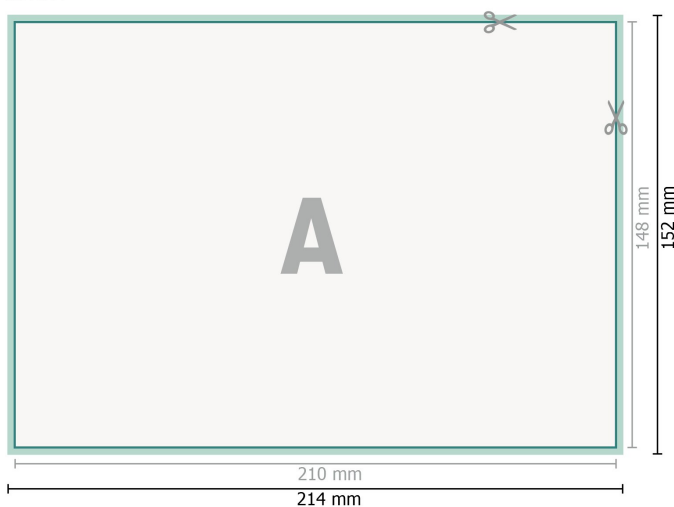

Tarjetas de agradecimiento, formato horizontal, A5

2 páginas, 300 g/m² papel cuché

Anverso

Reverso

Formato de datos (incl. 2 mm sangrado):

21,4 x 15,2 cm

sangrado:

2 mm

Formato final:

21 x 14,8 cm

Distancia de seguridad:

4 mm

distancia de los textos/información hasta el borde del formato final.

Esto evita el corte indeseado.

Explicación de los símbolos

-  Sangrado
-  Dirección de lectura
-  Formato final
-  Formato de datos
-  Aquí cortamos/troquelamos tu producto

Por favor, ten en cuenta que:

Has de aplicar el margen suplementario y la distancia de seguridad según lo indicado.

Los colores del fondo, las imágenes o las gráficas se han de aplicar hasta el borde del formato de datos.