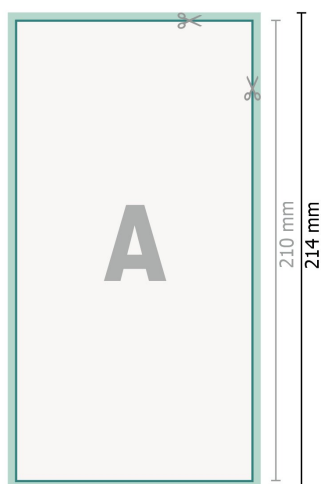

Tarjetas de agradecimiento, formato vertical, DL

2 páginas, 300 g/m² papel cuché

Anverso

Reverso

Formato de datos (incl. 2 mm sangrado):

10,9 x 21,4 cm

sangrado:

2 mm

Formato final:

10,5 x 21 cm

Distancia de seguridad:

4 mm

distancia de los textos/información hasta el borde del formato final.

Esto evita el corte indeseado.

Explicación de los símbolos

 Sangrado

Los colores del fondo, las imágenes o las gráficas se han de aplicar hasta el borde del formato de datos.

Durante la producción se pueden producir tolerancias por el corte, el troquelado y el plegado.

Encontrarás las indicaciones sobre los datos de impresión en la pestaña *Datos de impresión* en www.onlineprinters.es