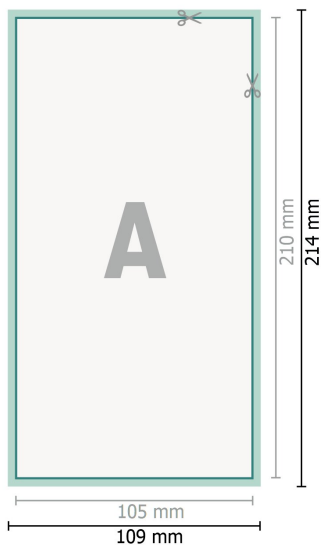

Tarjetas de agradecimiento, formato vertical, DL

2 páginas, 300 g/m² papel cuché

Anverso

Reverso

Formato de datos (incl. 2 mm sangrado):

10,9 x 21,4 cm

sangrado:

2 mm

Formato final:

10,5 x 21 cm

Distancia de seguridad:

4 mm

distancia de los textos/información hasta el borde del formato final.

Esto evita el corte indeseado.

Explicación de los símbolos

 Sangrado

 Dirección de lectura

 Formato final

 Formato de datos

 Aquí cortamos/troquelamos tu producto

Por favor, ten en cuenta que:

Has de aplicar el margen suplementario y la distancia de seguridad según lo indicado.

Los colores del fondo, las imágenes o las gráficas se han de aplicar hasta el borde del formato de datos.

Durante la producción se pueden producir tolerancias por el corte, el troquelado y el plegado.

Encontrarás las indicaciones sobre los datos de impresión en la pestaña *Datos de impresión* en www.onlineprinters.es