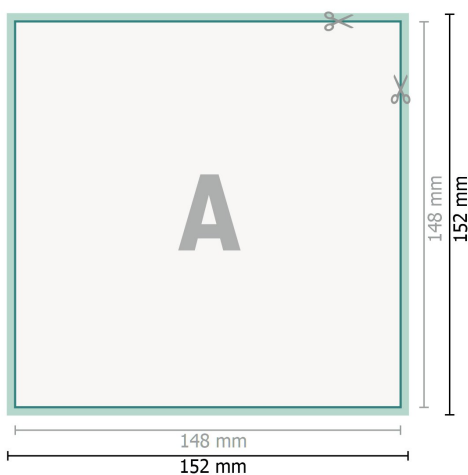

Tarjetas de agradecimiento, A5-cuadrado

2 páginas, 300 g/m² papel cuché

Anverso

Reverso

Formato de datos (incl. 2 mm sangrado):

15,2 x 15,2 cm

sangrado:

2 mm

Formato final:

14,8 x 14,8 cm

Distancia de seguridad:

4 mm

distancia de los textos/información hasta el borde del formato final.

Esto evita el corte indeseado.

Explicación de los símbolos

-  Sangrado
-  Dirección de lectura
-  Formato final
-  Formato de datos
-  Aquí cortamos/troquelamos tu producto

Por favor, ten en cuenta que:

Has de aplicar el margen suplementario y la distancia de seguridad según lo indicado.

Los colores del fondo, las imágenes o las gráficas se han de aplicar hasta el borde del formato de datos.