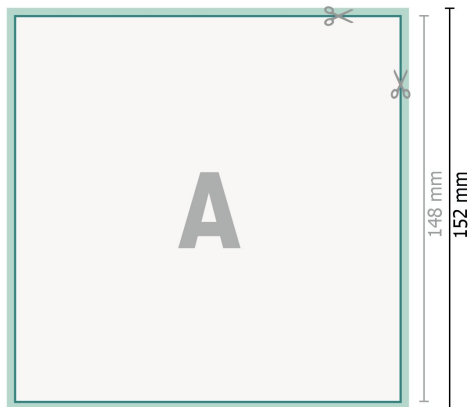

Tarjetas de agradecimiento, A5-cuadrado

2 páginas, 300 g/m² papel cuché

Anverso

Reverso

Formato de datos (incl. 2 mm sangrado):

15,2 x 15,2 cm

sangrado:

2 mm

Formato final:

14,8 x 14,8 cm

Distancia de seguridad:

4 mm

distancia de los textos/información hasta el borde del formato final.

Esto evita el corte indeseado.

Explicación de los símbolos

-  Sangrado
-  Dirección de lectura
-  Formato final
-  Formato de datos
-  Aquí cortamos/troquelamos tu producto