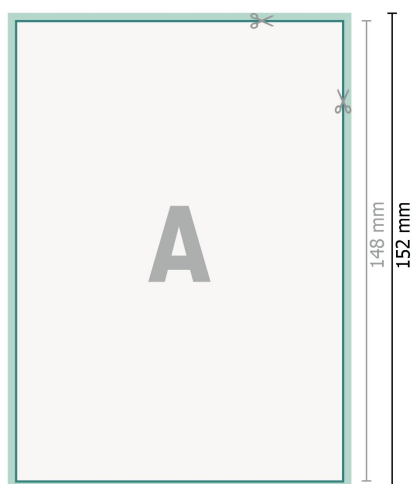

Tarjetas de agradecimiento, formato vertical, A6

2 páginas, 300 g/m² papel cuché

Anverso

Reverso

Formato de datos (incl. 2 mm sangrado):

10,9 x 15,2 cm

sangrado:

2 mm

Formato final:

10,5 x 14,8 cm

Distancia de seguridad:

4 mm

distancia de los textos/información hasta el borde del formato final.

Esto evita el corte indeseado.

Explicación de los símbolos

-  Sangrado
-  Dirección de lectura
-  Formato final
-  Formato de datos
-  Aquí cortamos/troquelamos tu producto

Por favor, ten en cuenta que:

Has de aplicar el margen suplementario y la distancia de seguridad según lo indicado.

Los colores del fondo, las imágenes o las gráficas se han de aplicar hasta el borde del formato de datos.