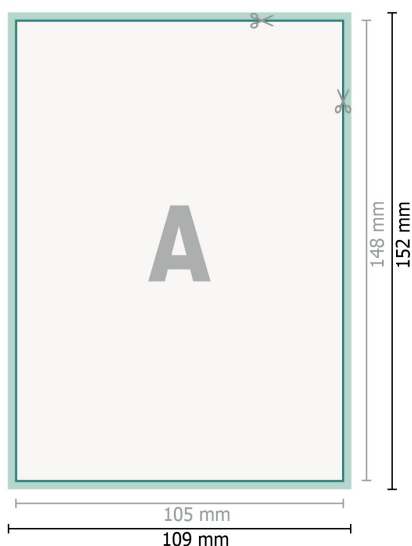

Tarjetas de agradecimiento, formato vertical, A6

2 páginas, 300 g/m² papel cuché

Anverso

Reverso

Formato de datos (incl. 2 mm sangrado):

10,9 x 15,2 cm

sangrado:

2 mm

Formato final:

10,5 x 14,8 cm

Distancia de seguridad:

4 mm

distancia de los textos/información hasta el borde del formato final.

Esto evita el corte indeseado.

Explicación de los símbolos

-  Sangrado
-  Dirección de lectura
-  Formato final
-  Formato de datos
-  Aquí cortamos/troquelamos tu producto

Por favor, ten en cuenta que:

Has de aplicar el margen suplementario y la distancia de seguridad según lo indicado.

Los colores del fondo, las imágenes o las gráficas se han de aplicar hasta el borde del formato de datos.