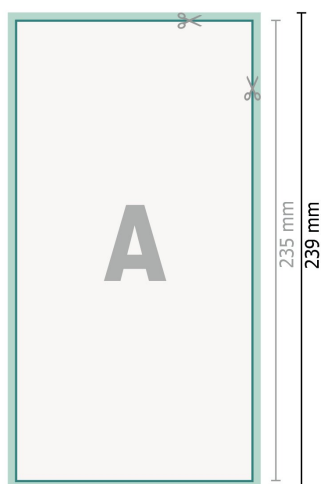

Tarjetas de agradecimiento, formato vertical, 12,5 x 23,5 cm

2 páginas, 300 g/m² papel cuché

Anverso

Reverso

Formato de datos (incl. 2 mm sangrado):

12,9 x 23,9 cm

sangrado:

2 mm

Formato final:

12,5 x 23,5 cm

Distancia de seguridad:

4 mm

distancia de los textos/información hasta el borde del formato final.

Esto evita el corte indeseado.

Explicación de los símbolos

 Sangrado

Los colores del fondo, las imágenes o las gráficas se han de aplicar hasta el borde del formato de datos.

Durante la producción se pueden producir tolerancias por el corte, el troquelado y el plegado.

Encontrarás las indicaciones sobre los datos de impresión en la pestaña *Datos de impresión* en www.onlineprinters.es