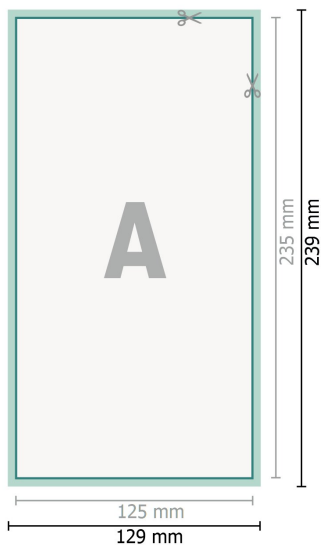

Tarjetas de agradecimiento, formato vertical, 12,5 x 23,5 cm

2 páginas, 300 g/m² papel cuché

Anverso

Reverso

Formato de datos (incl. 2 mm sangrado):

12,9 x 23,9 cm

sangrado:

2 mm

Formato final:

12,5 x 23,5 cm

Distancia de seguridad:

4 mm

distancia de los textos/información hasta el borde del formato final.

Esto evita el corte indeseado.

Explicación de los símbolos

 Sangrado

 Dirección de lectura

 Formato final

 Formato de datos

 Aquí cortamos/troquelamos tu producto

Por favor, ten en cuenta que:

Has de aplicar el margen suplementario y la distancia de seguridad según lo indicado.

Los colores del fondo, las imágenes o las gráficas se han de aplicar hasta el borde del formato de datos.

Durante la producción se pueden producir tolerancias por el corte, el troquelado y el plegado.

Encontrarás las indicaciones sobre los datos de impresión en la pestaña *Datos de impresión* en www.onlineprinters.es