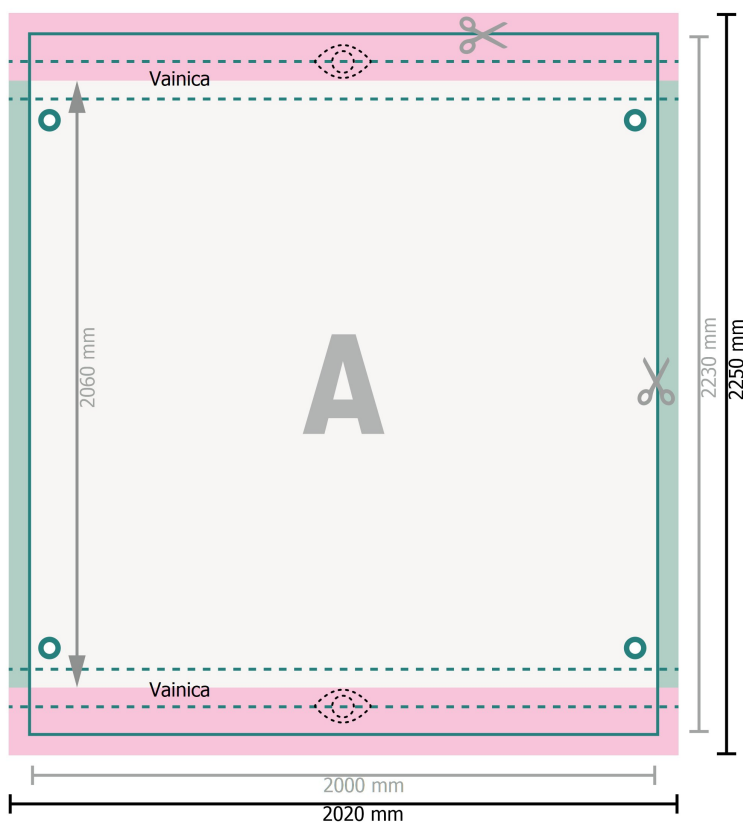

# Lonas para andamios, 200 x 206 cm superior e inferior, 6 cm

 Ojales

## Formato de datos:

202 x 225 cm

## Formato final:

200 x 223 cm

## Zona visible:

200 x 206 cm