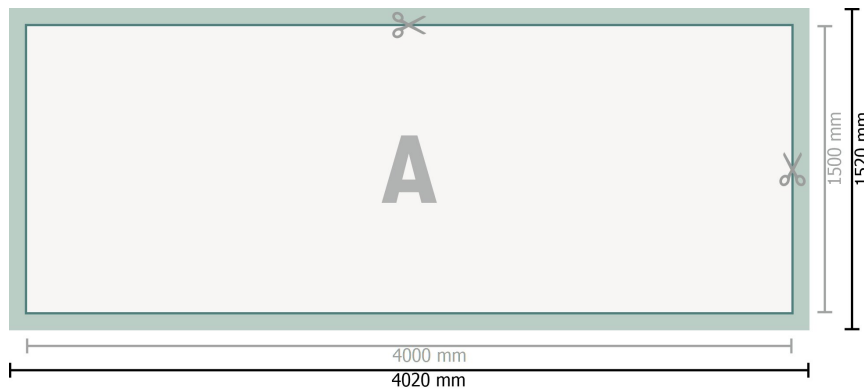

## Lonas de PVC, 400 x 150 cm

**Formato de datos (incl. 10 mm sangrado):**

402 x 152 cm

**Formato final:**

400 x 150 cm

**Distancia de seguridad:**

50 mm

distancia de los textos/información hasta el borde del formato final.

Esto evita el corte indeseado.

**Explicación de los símbolos**

-  Sangrado
-  Dirección de lectura
-  Formato final
-  Formato de datos
-  Aquí cortamos/troquelamos tu producto

---

**Por favor, ten en cuenta que:**

Has de aplicar el margen suplementario y la distancia de seguridad según lo indicado.

Los colores del fondo, las imágenes o las gráficas se han de aplicar hasta el borde del formato de datos.

Durante la producción se pueden producir tolerancias por el corte, el troquelado y el plegado.