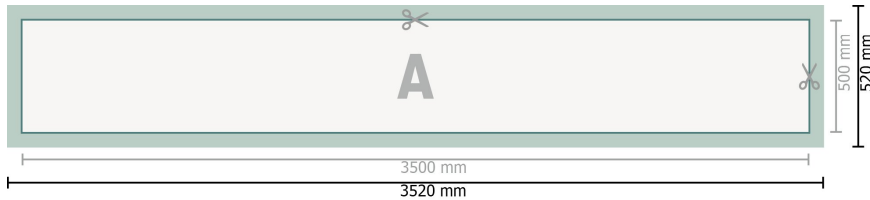

## Lonas de PVC, 350 x 50 cm

**Formato de datos (incl. 10 mm sangrado):**

352 x 52 cm

**Formato final:**

350 x 50 cm

**Distancia de seguridad:**

50 mm

distancia de los textos/información hasta el borde del formato final.

Esto evita el corte indeseado.

### Explicación de los símbolos

 Sangrado

 Dirección de lectura

 Formato final

 Formato de datos

 Aquí cortamos/troquelamos tu producto

---

### Por favor, ten en cuenta que:

Has de aplicar el margen suplementario y la distancia de seguridad según lo indicado.

Los colores del fondo, las imágenes o las gráficas se han de aplicar hasta el borde del formato de datos.