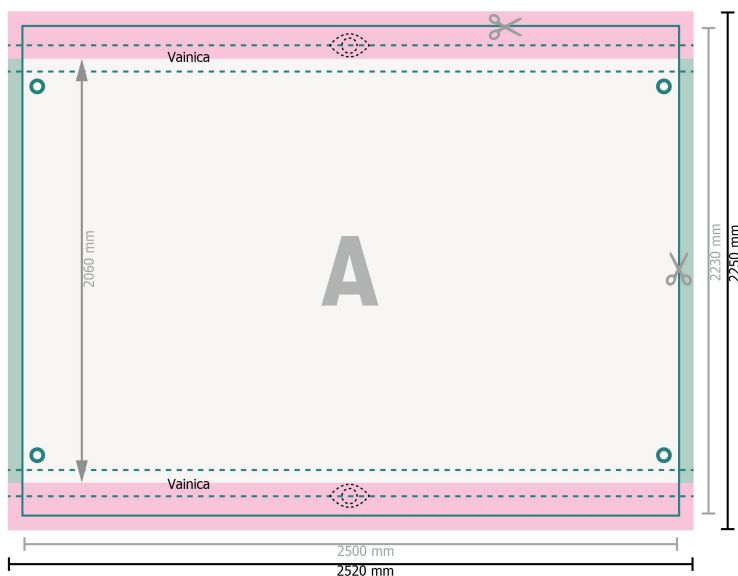

Lonas para andamios, 250 x 206 cm superior e inferior, 6 cm

○ Ojales

Formato de datos:

252 x 225 cm

Formato final:

250 x 223 cm

Zona visible:

250 x 206 cm

Distancia de seguridad:

40 mm

distancia de los textos/información hasta el borde del formato final.

Esto evita el corte indeseado.

Explicación de los símbolos

 Sangrado

 Dirección de lectura

 Formato final

 Formato de datos

 Aquí cortamos/troquelamos tu producto

Por favor, ten en cuenta

Has de aplicar el margen suplementario y la distancia de seguridad según lo indicado.

Los colores del fondo, las imágenes o las gráficas se han de aplicar hasta el borde del formato de datos.