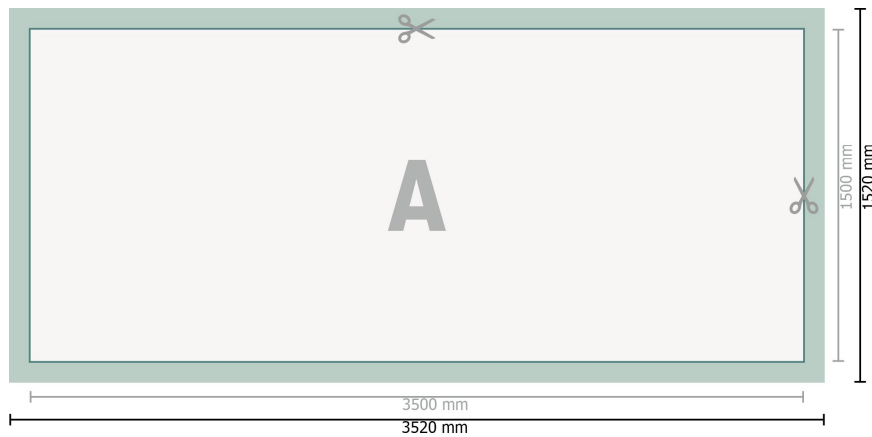

Lonas de PVC, 350 x 150 cm

**Formato de datos (incl. 10 mm sangrado):**

352 x 152 cm

Formato final:

350 x 150 cm

Distancia de seguridad:

50 mm

distancia de los textos/información hasta el borde del formato final.

Esto evita el corte indeseado.

Explicación de los símbolos

-  Sangrado
-  Dirección de lectura
-  Formato final
-  Formato de datos
-  Aquí cortamos/troquelamos tu producto

Por favor, ten en cuenta que:

Has de aplicar el margen suplementario y la distancia de seguridad según lo indicado.

Los colores del fondo, las imágenes o las gráficas se han de aplicar hasta el borde del formato de datos.

Durante la producción se pueden producir tolerancias por el corte, el troquelado y el plegado.

Encontrarás las indicaciones sobre los datos de impresión en la pestaña *Datos de impresión* en www.onlineprinters.es