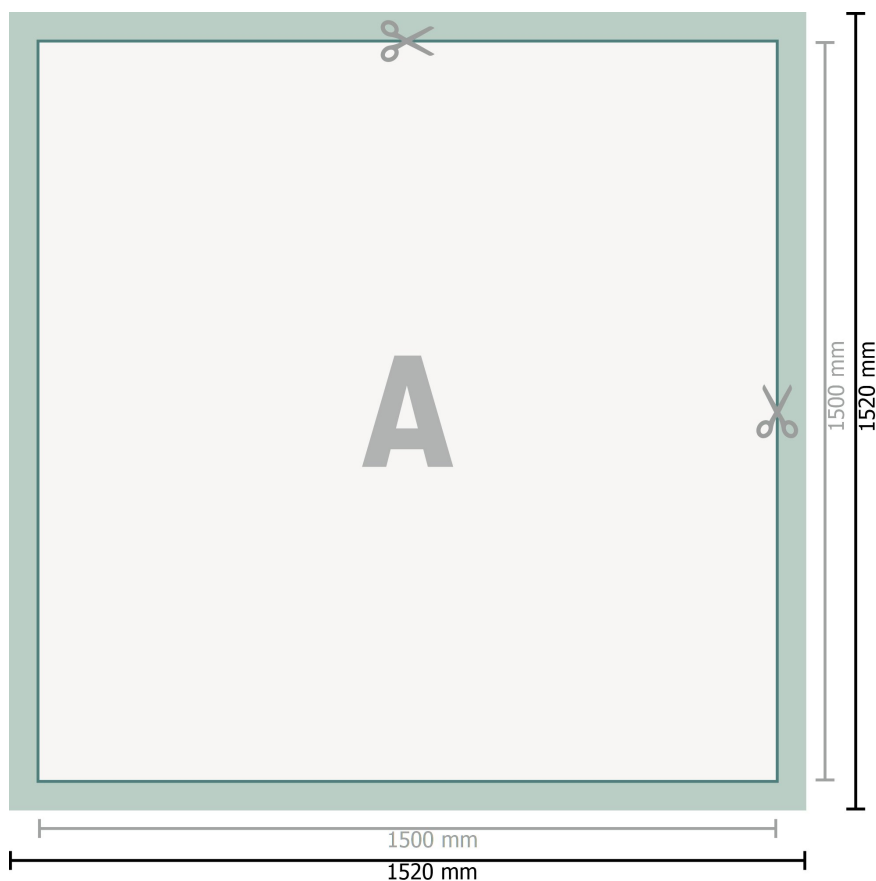

## Lonas de PVC, 150 x 150 cm

**Formato de datos (incl. 10 mm sangrado):**

152 x 152 cm

**Formato final:**

150 x 150 cm

**Distancia de seguridad:**

50 mm

distancia de los textos/información hasta el borde del formato final.

Esto evita el corte indeseado.

**Explicación de los símbolos**

Sangrado

Dirección de lectura

Formato final

Formato de datos

Aquí cortamos/troquelamos tu producto

---

**Por favor, ten en cuenta que:**

Has de aplicar el margen suplementario y la distancia de seguridad según lo indicado.

Los colores del fondo, las imágenes o las gráficas se han de aplicar hasta el borde del formato de datos.