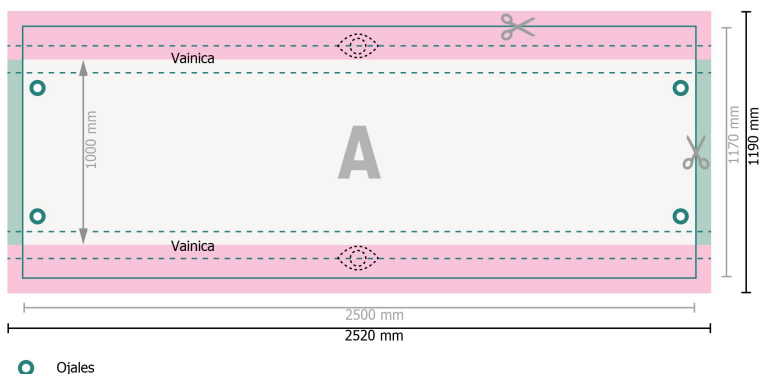

# Lonas para andamios, 250 x 100 cm superior e inferior, 6 cm

## Formato de datos:

252 x 119 cm

## Formato final:

250 x 117 cm

## Zona visible:

250 x 100 cm