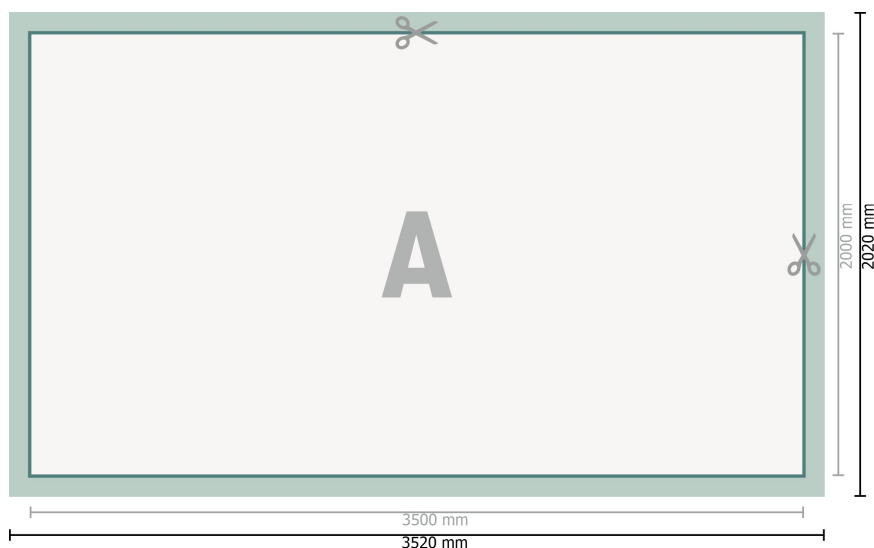

Lonas de PVC, 350 x 200 cm

**Formato de datos (incl. 10 mm sangrado):**

352 x 202 cm

Formato final:

350 x 200 cm

Distancia de seguridad:

50 mm

distancia de los textos/información hasta el borde del formato final.

Esto evita el corte indeseado.

Explicación de los símbolos

 Sangrado

 Dirección de lectura

 Formato final

 Formato de datos

 Aquí cortamos/troquelamos tu producto

Por favor, ten en cuenta que:

Has de aplicar el margen suplementario y la distancia de seguridad según lo indicado.

Los colores del fondo, las imágenes o las gráficas se han de aplicar hasta el borde del formato de datos.

Durante la producción se pueden producir tolerancias por el corte, el troquelado y el plegado.