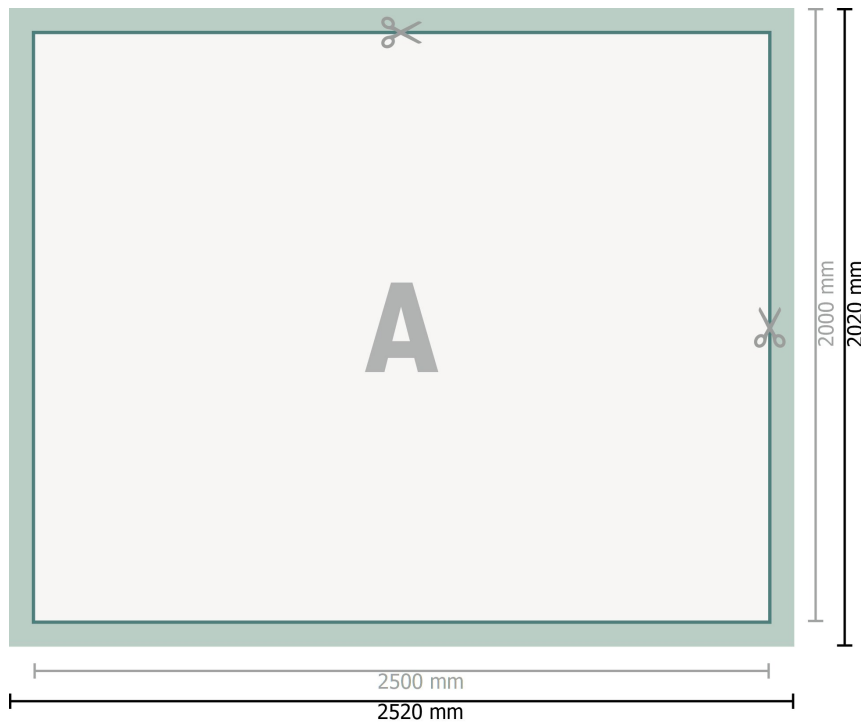

## Lonas de PVC, 250 x 200 cm

**Formato de datos (incl. 10 mm sangrado):**

252 x 202 cm

**Formato final:**

250 x 200 cm

**Distancia de seguridad:**

50 mm

distancia de los textos/información hasta el borde del formato final.

Esto evita el corte indeseado.

**Explicación de los símbolos**

 Sangrado

 Dirección de lectura

 Formato final

 Formato de datos

 Aquí cortamos/troquelamos tu producto

---

**Por favor, ten en cuenta que:**

Has de aplicar el margen suplementario y la distancia de seguridad según lo indicado.

Los colores del fondo, las imágenes o las gráficas se han de aplicar hasta el borde del formato de datos.