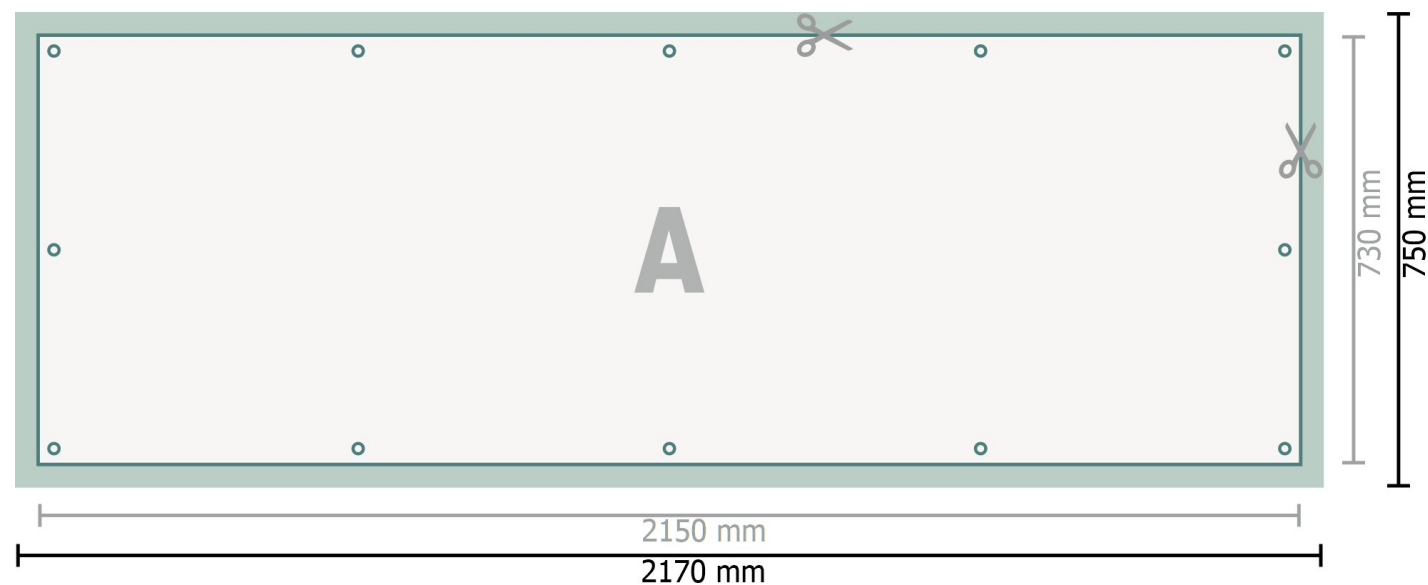

## Lonas de PVC

○ Ojales

**Formato de datos (incl. 10 mm sangrado):**  
217 x 75 cm

**Formato final:**  
215 x 73 cm

**Distancia de seguridad:**  
50 mm  
distancia de los textos/información hasta el borde del formato final.  
Esto evita el corte indeseado.