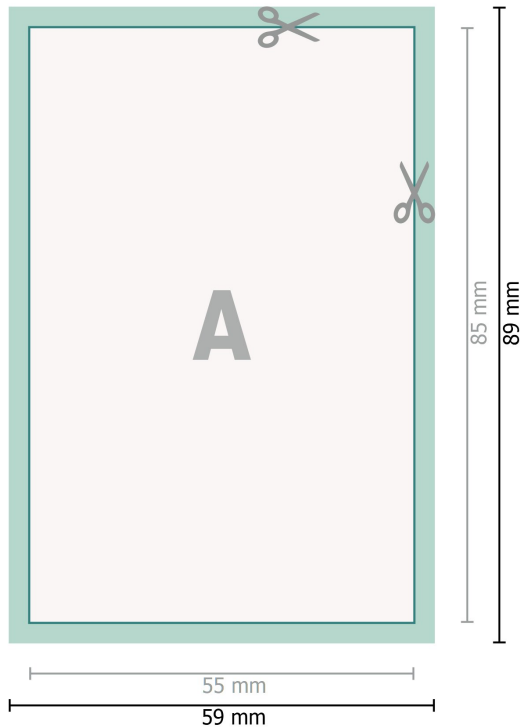

## Adhesivos YUPOTako, 5,5 x 8,5 cm

**Formato de datos (incl. 2 mm sangrado):**

5,9 x 8,9 cm

**sangrado:**

2 mm

**Formato final:**

5,5 x 8,5 cm

**Distancia de seguridad:**

4 mm

distancia de los textos/información hasta el borde del formato final.

Esto evita el corte indeseado.

**Explicación de los símbolos**

 Sangrado

 Dirección de lectura

 Formato final

 Formato de datos

 Aquí cortamos/troquelamos tu producto

---

**Por favor, ten en cuenta que:**

Has de aplicar el margen suplementario y la distancia de seguridad según lo indicado.

Los colores del fondo, las imágenes o las gráficas se han de aplicar hasta el borde del formato de datos.