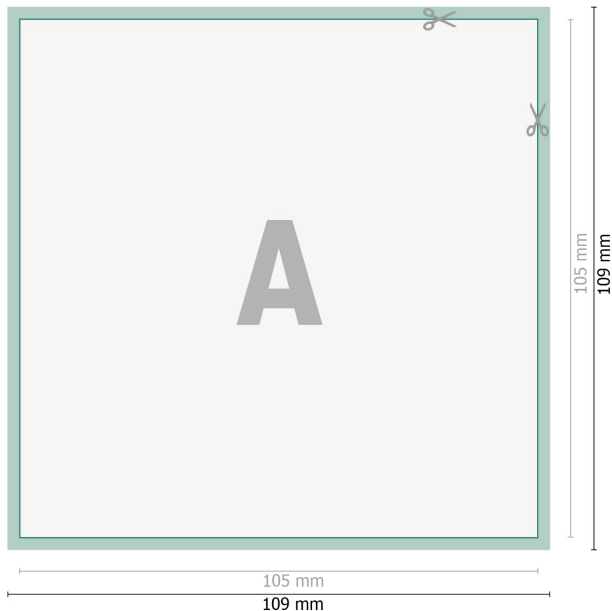

Adhesivos YUPOTako, A6-cuadrado

**Formato de datos (incl. 2 mm sangrado):**

10,9 x 10,9 cm

sangrado:

2 mm

Formato final:

10,5 x 10,5 cm

Distancia de seguridad:

4 mm

distancia de los textos/información hasta el borde del formato final.

Esto evita el corte indeseado.

Explicación de los símbolos

 Sangrado

 Dirección de lectura

 Formato final

 Formato de datos