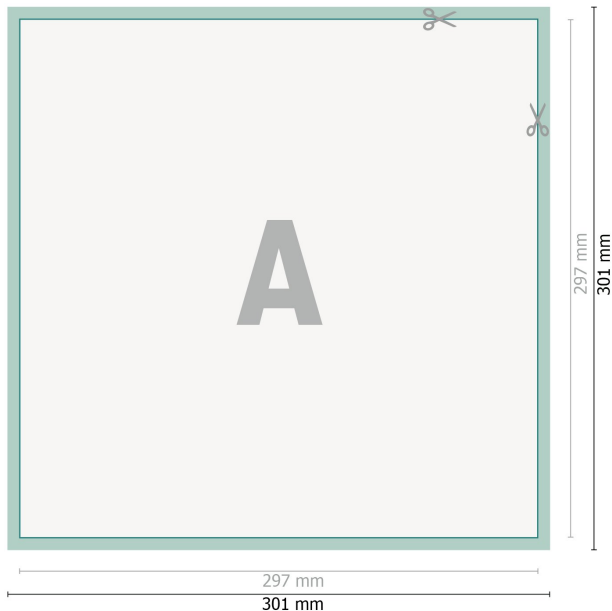

## Adhesivos YUPOTako, A3-cuadrado

**Formato de datos (incl. 2 mm sangrado):**

30,1 x 30,1 cm

**sangrado:**

2 mm

**Formato final:**

29,7 x 29,7 cm

**Distancia de seguridad:**

4 mm

distancia de los textos/información hasta el borde del formato final.

Esto evita el corte indeseado.

**Explicación de los símbolos**

 Sangrado

 Dirección de lectura

 Formato final

 Formato de datos