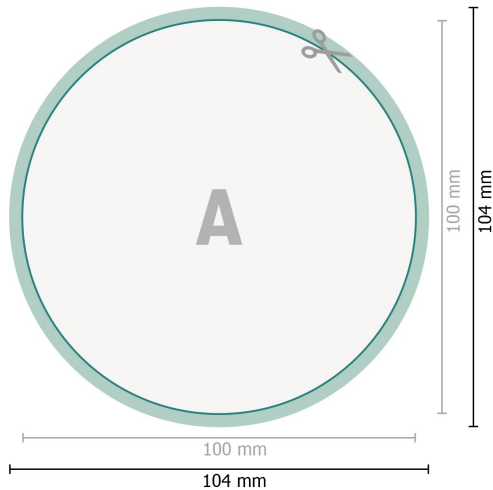

Adhesivos YUPOTako, redondo, 10 cm

**Formato de datos (incl. 2 mm sangrado):**

10,4 x 10,4 cm

sangrado:

2 mm

Formato final:

10 x 10 cm

Distancia de seguridad:

4 mm

distancia de los textos/información hasta el borde del formato final.

Esto evita el corte indeseado.

Explicación de los símbolos

 Sangrado

A Dirección de lectura

 Formato final

 Formato de datos

 Aquí cortamos/troquelamos tu producto

Por favor, ten en cuenta que:

Has de aplicar el margen suplementario y la distancia de seguridad según lo indicado.

Los colores del fondo, las imágenes o las gráficas se han de aplicar hasta el borde del formato de datos.