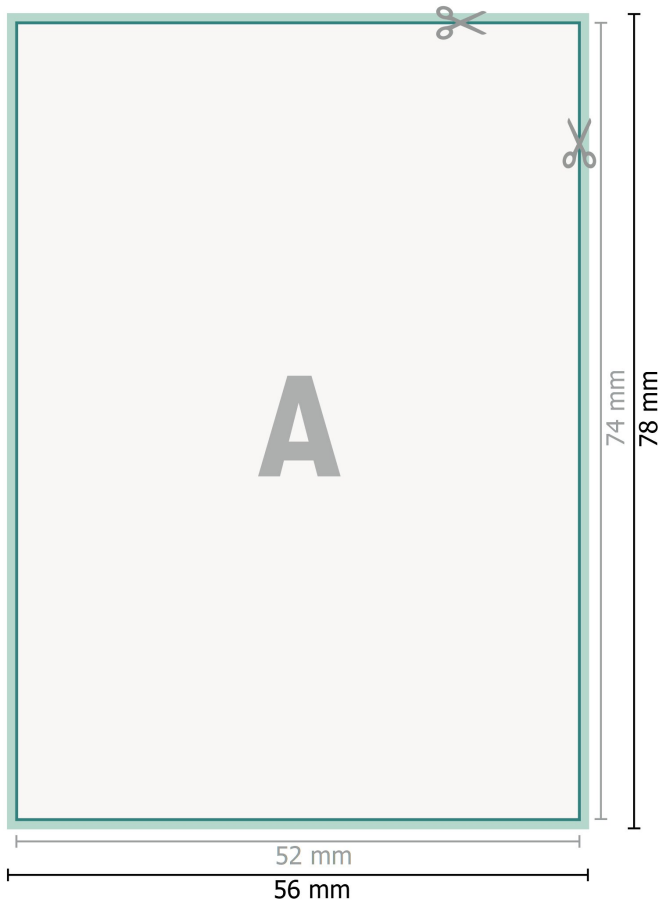

## Adhesivos YUPOTako, A8

**Formato de datos (incl. 2 mm sangrado):**

5,6 x 7,8 cm

**sangrado:**

2 mm

**Formato final:**

5,2 x 7,4 cm

**Distancia de seguridad:**

4 mm

distancia de los textos/información hasta el borde del formato final.

Esto evita el corte indeseado.

**Explicación de los símbolos**

 Sangrado

 Dirección de lectura

 Formato final

 Formato de datos

 Aquí cortamos/troquelamos tu producto

**Por favor, ten en cuenta que:**

Has de aplicar el margen suplementario y la distancia de seguridad según lo indicado.

Los colores del fondo, las imágenes o las gráficas se han de aplicar hasta el borde del formato de datos.