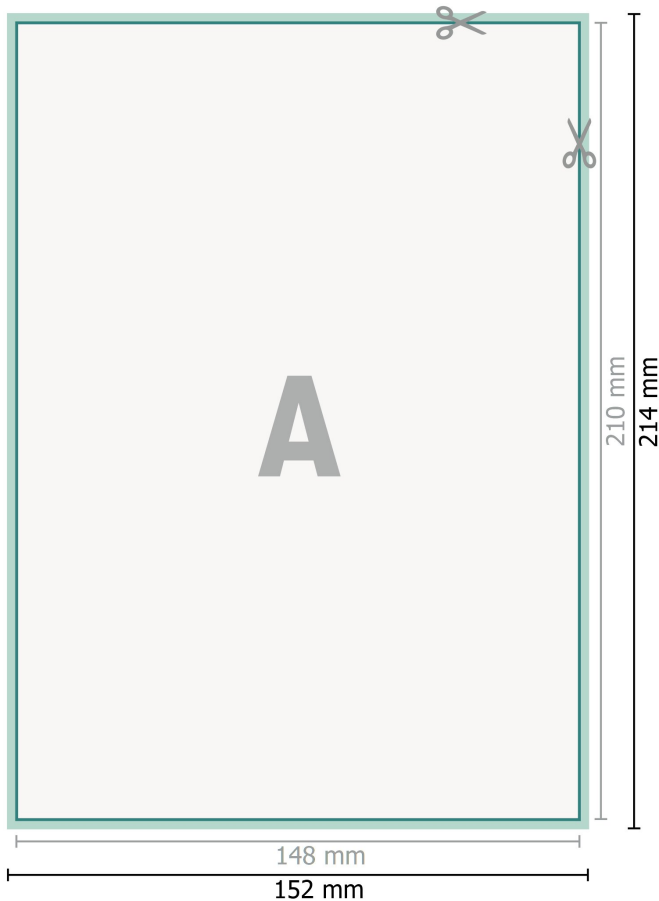

## Adhesivos YUPOTako, A5

**Formato de datos (incl. 2 mm sangrado):**

15,2 x 21,4 cm

**sangrado:**

2 mm

**Formato final:**

14,8 x 21 cm

**Distancia de seguridad:**

4 mm

distancia de los textos/información hasta el borde del formato final.

Esto evita el corte indeseado.

**Explicación de los símbolos**

 Sangrado

 Dirección de lectura

 Formato final

 Formato de datos

 Aquí cortamos/troquelamos tu producto

**Por favor, ten en cuenta que:**

Has de aplicar el margen suplementario y la distancia de seguridad según lo indicado.

Los colores del fondo, las imágenes o las gráficas se han de aplicar hasta el borde del formato de datos.