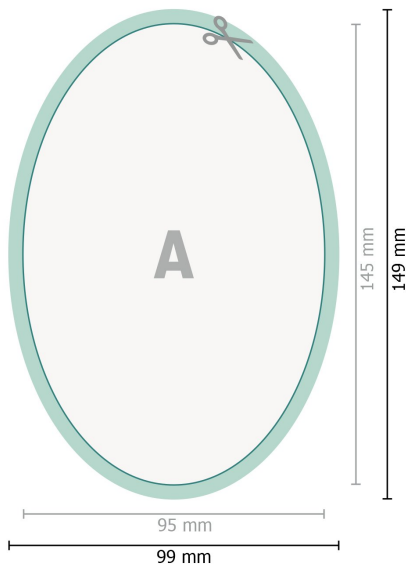

Adhesivos YUPOTako, ovalado, 9,5 x 14,5 cm

**Formato de datos (incl. 2 mm sangrado):**

9,9 x 14,9 cm

sangrado:

2 mm

Formato final:

9,5 x 14,5 cm

Distancia de seguridad:

4 mm

distancia de los textos/información hasta el borde del formato final.

Esto evita el corte indeseado.

Explicación de los símbolos

 Sangrado

 Dirección de lectura

 Formato final

 Formato de datos

 Aquí cortamos/troquelamos tu producto

Por favor, ten en cuenta que:

Has de aplicar el margen suplementario y la distancia de seguridad según lo indicado.

Los colores del fondo, las imágenes o las gráficas se han de aplicar hasta el borde del formato de datos.