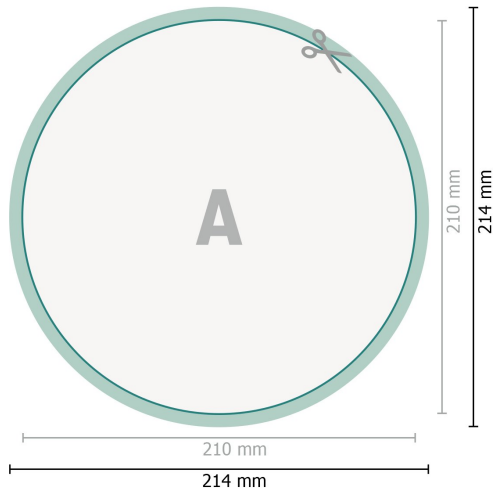

Adhesivos YUPOTako, redondo, 21 cm

**Formato de datos (incl. 2 mm sangrado):**

21,4 x 21,4 cm

sangrado:

2 mm

Formato final:

21 x 21 cm

Distancia de seguridad:

4 mm

distancia de los textos/información hasta el borde del formato final.

Esto evita el corte indeseado.

Explicación de los símbolos

 Sangrado

 Dirección de lectura

 Formato final

 Formato de datos