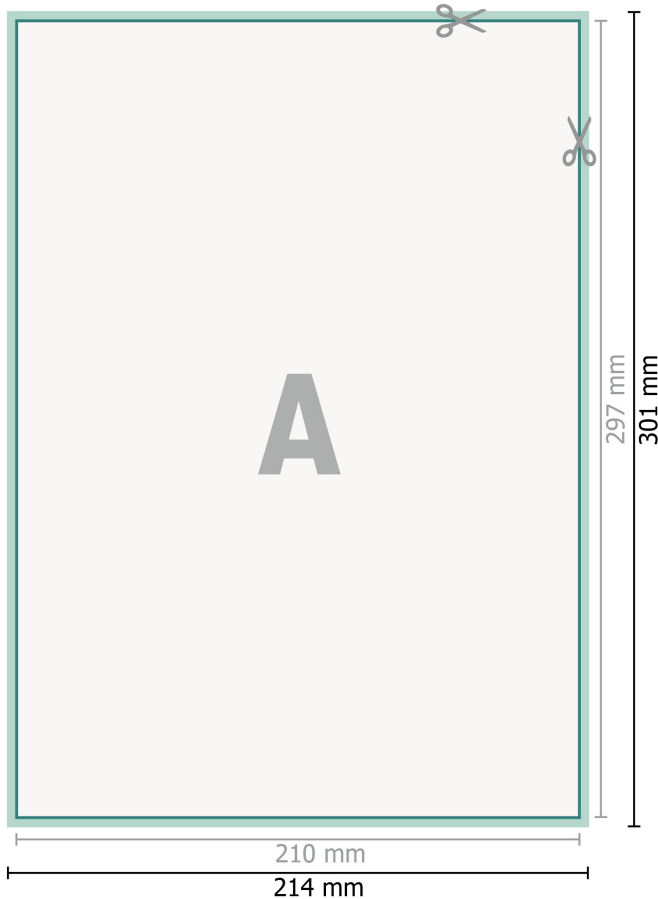

Adhesivos YUPOTako, A4

Formato de datos (incl. 2 mm sangrado):

21,4 x 30,1 cm

sangrado:

2 mm

Formato final:

21 x 29,7 cm

Distancia de seguridad:

4 mm

distancia de los textos/información hasta el borde del formato final.

Esto evita el corte indeseado.

Explicación de los símbolos

-  Sangrado
-  Dirección de lectura
-  Formato final
-  Formato de datos
-  Aquí cortamos/troquelamos tu producto

Por favor, ten en cuenta que:

Has de aplicar el margen suplementario y la distancia de seguridad según lo indicado.

Los colores del fondo, las imágenes o las gráficas se han de aplicar hasta el borde del formato de datos.