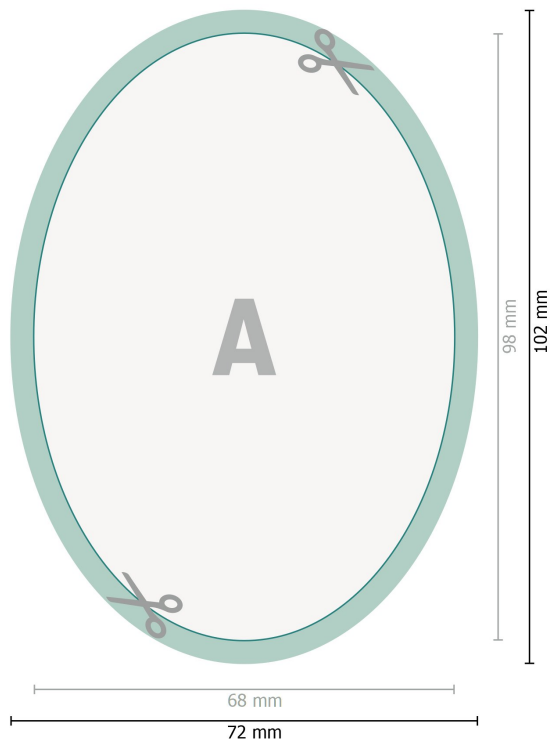

Adhesivos YUPOTako, ovalado, 6,8 x 9,8 cm

Formato de datos (incl. 2 mm sangrado):

7,2 x 10,2 cm

sangrado:

2 mm

Formato final:

6,8 x 9,8 cm

Distancia de seguridad:

4 mm

distancia de los textos/información hasta el borde del formato final.

Esto evita el corte indeseado.

Explicación de los símbolos

 Sangrado

 Dirección de lectura

 Formato final

 Formato de datos

 Aquí cortamos/troquelamos tu producto

Por favor, ten en cuenta que:

Has de aplicar el margen suplementario y la distancia de seguridad según lo indicado.

Los colores del fondo, las imágenes o las gráficas se han de aplicar hasta el borde del formato de datos.