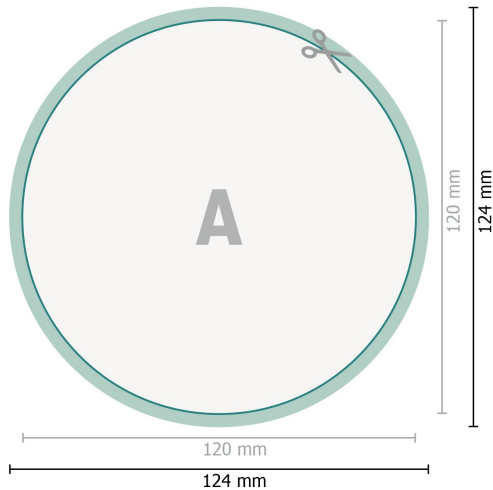

## Adhesivos YUPOTako, redondo, 12 cm

**Formato de datos (incl. 2 mm sangrado):**

12,4 x 12,4 cm

**sangrado:**

2 mm

**Formato final:**

12 x 12 cm

**Distancia de seguridad:**

4 mm

distancia de los textos/información hasta el borde del formato final.

Esto evita el corte indeseado.

**Explicación de los símbolos**

 Sangrado

 Dirección de lectura

 Formato final

 Formato de datos