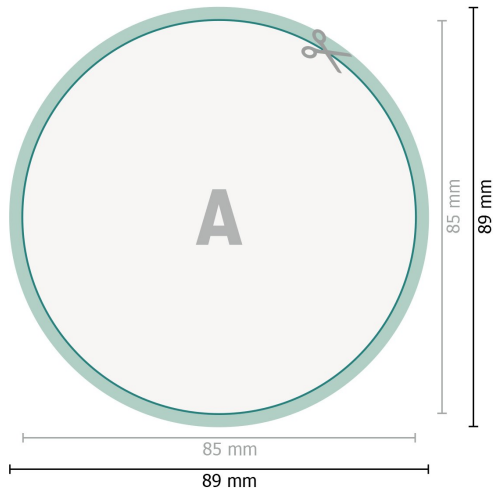

Adhesivos YUPOTako, redondo, 8,5 cm

**Formato de datos (incl. 2 mm sangrado):**

8,9 x 8,9 cm

sangrado:

2 mm

Formato final:

8,5 x 8,5 cm

Distancia de seguridad:

4 mm

distancia de los textos/información hasta el borde del formato final.

Esto evita el corte indeseado.

Explicación de los símbolos

 Sangrado

 Dirección de lectura

 Formato final

 Formato de datos